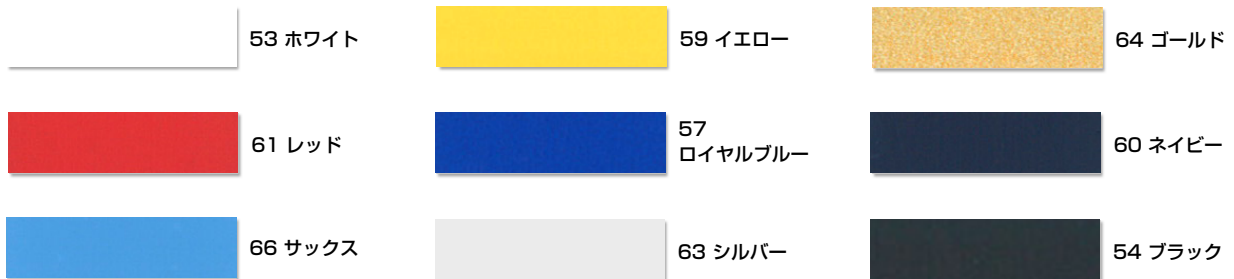

SWM-203 マイティ ソフトタイプ

サイズ [40cm×50cm]

撥水生地用ラバーシート。
きわめて堅牢に密着できるシートでドライクリーニングもOK！
二重マークには使用できません。

【圧着方法】 1回目 150～160℃ 20秒 300～350g/cm²
2回目 リケイ紙をあてて1回目と同様プレス ※冷却剥離

以下、在庫無くなり次第販売終了とさせていただきます。

注) このサンプル帳はパソコン用に加工したデータを使用しておりますので
実際の商品とは異なる場合がございます。予めご了承ください。